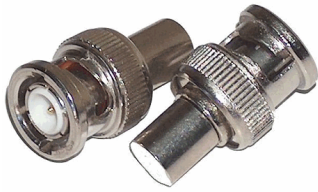

NR-981-1878/75

Carga Terminal BNC 75 Ohm

Familia:	Subfamilia:	Marca:
ITED	Antenas	Noru