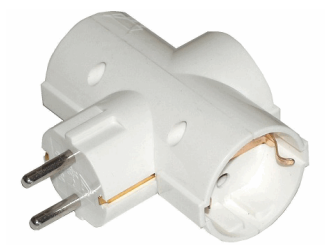

NR-42-7453

Ficha 230Vac Shucko Tripla 16A

Familia:	Subfamilia:	Marca:
Fichas	Alimentação	Noru