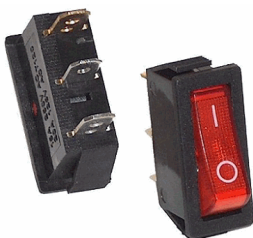

NR-10-10336/ IL

Interruptor/Inversor de Tecla 1-Circuito 16A/250V Luminoso

Familia: Subfamilia: Marca:
Eletrónica Interruptores, Comutador Noru