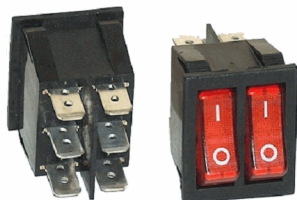

NR-10-10338/ IL

Interruptor/Inversor de Tecla 2-Circuitos 16A/250V Luminoso

Família:	Subfamília:	Marca:
Eletrónica	Interruptores, Comutador	Noru