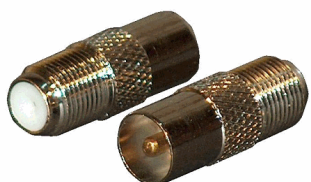

NR-982-2010

Ficha Adaptadora TV / F Fêmea

Familia:	Subfamilia:	Marca:
Fichas	Adaptadoras	Noru